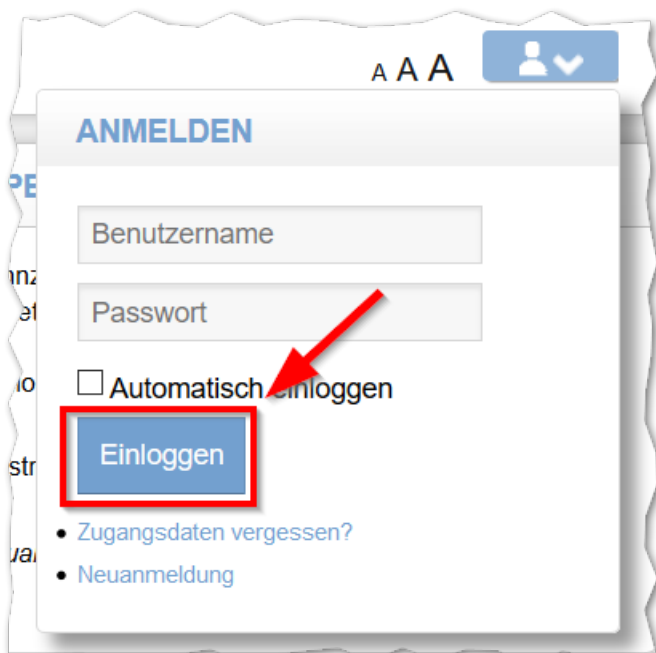

## Wie melde ich mich an?

Wenn Du einen neuen Beitrag erfassen, einen bestehenden Beitrag verändern möchtest oder eine Spielansetzung oder ein Spielergebnis eintragen möchtest, ist eine Anmeldung an unserer Homepage erforderlich. **Um sich anmelden zu können, musst Du Dich vorher einmalig an unserer [Homepage registriert haben](#).**

Um Dich anzumelden, klicke bitte in der oberen rechten Ecke auf das gekennzeichnete Icon.

Danach wird der Anmelden-Dialog eingeblendet.

Gib bitte hier, den bei der Registrierung vergebenen Benutzernamen und Dein Passwort ein.