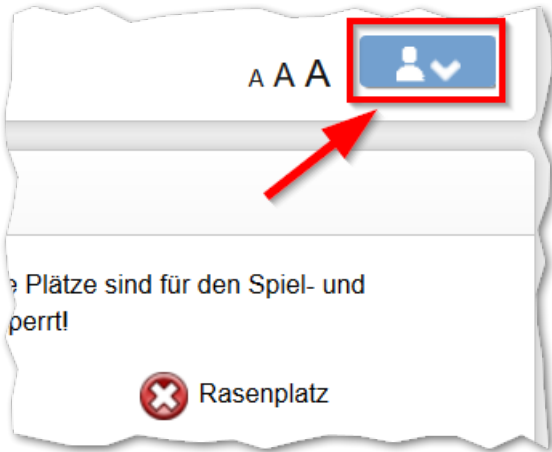

## Wie melde ich mich an?

Wenn Du einen neuen Beitrag erfassen, einen bestehenden Beitrag verändern möchtest oder eine Spielansetzung oder ein Spielergebnis eintragen möchtest, ist eine Anmeldung an unserer Homepage erforderlich. **Um sich anmelden zu können, musst Du Dich vorher einmalig an unserer [Homepage registriert haben](#).**

Um Dich anzumelden, klicke bitte in der oberen rechten Ecke auf das gekennzeichnete Icon.

Danach wird der Anmelden-Dialog eingeblendet.

Gib bitte hier, den bei der Registrierung vergebenen Benutzernamen und Dein Passwort ein.